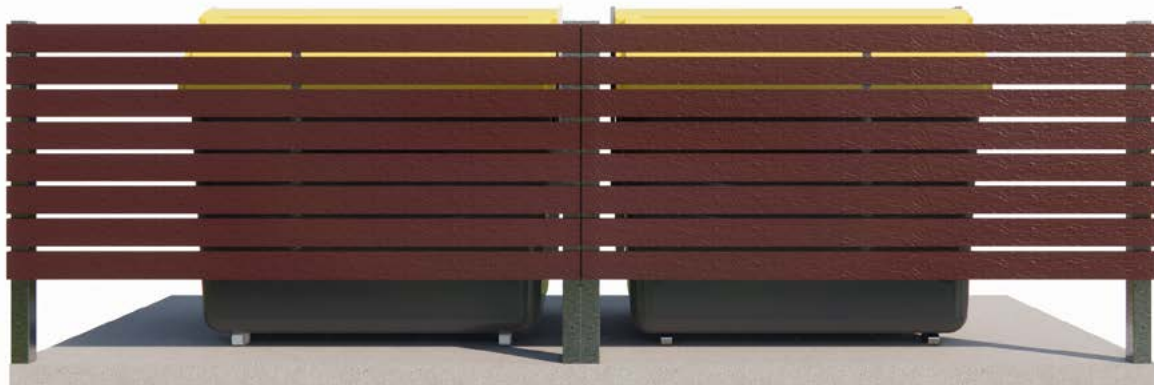

Cercados de ocultación de plástico reciclado y reciclable

Características

Pantallas para la ocultación de elementos urbanos.

Materiales

Tubo y plancha de hierro.
Listones de plástico reciclado y reciclable .

Instalación

Acabados

Hierro galvanizado en frío.
LDPE (polietileno de baja densidad) y PP (polipropileno) de color marrón.

Entrega

Se entregan los paneles montados con los pilares.
Se incluyen elementos de fijación al terreno.

Terreno Fuerte - Pavimento

Agujerear con corona

Terreno Blando - Tierra

Dados de hormigón

A	B	C
2500	132	1600 mm

A	B	C
2500	132	2200 mm