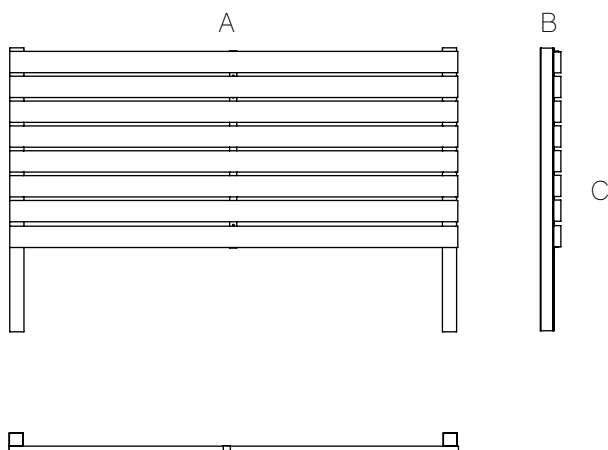

Cercados de ocultación de plástico reciclado y reciclable

Características

Pantallas para la ocultación de elementos urbanos.

Materiales

Tubo y plancha de hierro.
Listones de plástico reciclado y reciclable .

Instalación

Acabados

Hierro galvanizado en frío.
LDPE (polietileno de baja densidad) y PP (polipropileno) de color marrón.

Entrega

Se entregan los paneles montados con los pilares.
Se incluyen elementos de fijación al terreno.

Terreno Fuerte - Pavimento

Agujerear con corona

Terreno Blando - Tierra

Dados de hormigón

A	B	C
2500	132	1600 mm

A	B	C
2500	132	2200 mm